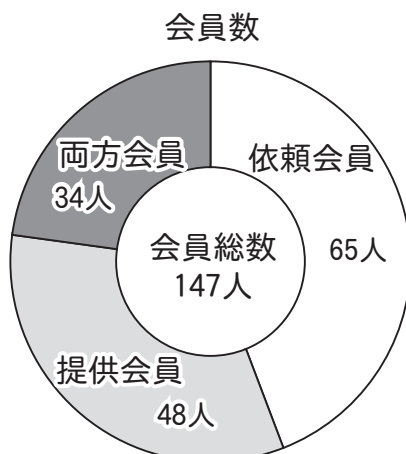

ファミリー・サポート・センター 4月活動開始

事前打合せの様子
会員さん同士は顔なじみ!?

第1回講習会 風景
「緊急時の対応と処置」

第2回講習会 一時保育 風景
保育者は、提供会員さんです

事前打合せの様子
子どもたちは
すでに仲良し!?

第1回交流会 風景
童心に返る紙芝居

おはようと
大きな声で
ランドセル
泉大津川柳会
睦馬

活動状況 (平成16年4月～平成16年6月末)